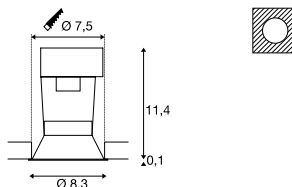

113110 415

113110 415

112910 415

HORN
EL, QPAR51

SOCKET
INSIDE

- Smalle montagekraag

Productspecificaties

230 V ~ 50 Hz
Materiaal: staal

0,13

Maattekening

Aanwijzing

Materiaaldikte montagevlak: 45 mm max

HORN
EL, QPAR51

SOCKET
INSIDE

- Smalle montagekraag

Productspecificaties

230 V ~ 50 Hz
Materiaal: aluminium / staal

0,35 350° 60°

Maattekening

Aanwijzing

Materiaaldikte montagevlak: 45 mm max

Lichtbronadvies

Led GU10 6 W 36°
3000 K 460 lm
6 kWh / 1000 h
Art. nr. 1005080 | 6,75 EUR