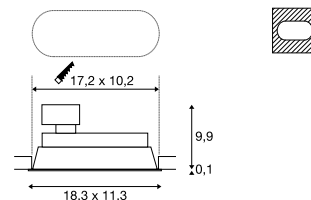

0,13

Maattekening

Aanwijzing

Materiaaldikte montagevlak: 45 mm max

HORN
EL, QPAR51

SOCKET
INSIDE

- Smalle montagekraag

Productspecificaties

230 V ~ 50 Hz
Materiaal: aluminium / staal

0,35 350° 60°

Maattekening

Aanwijzing

Materiaaldikte montagevlak: 45 mm max

Lichtbronadvies

Led GU10 6 W 36°
3000 K 460 lm
6 kWh / 1000 h
Art. nr. 1005080 | 6,75 EUR